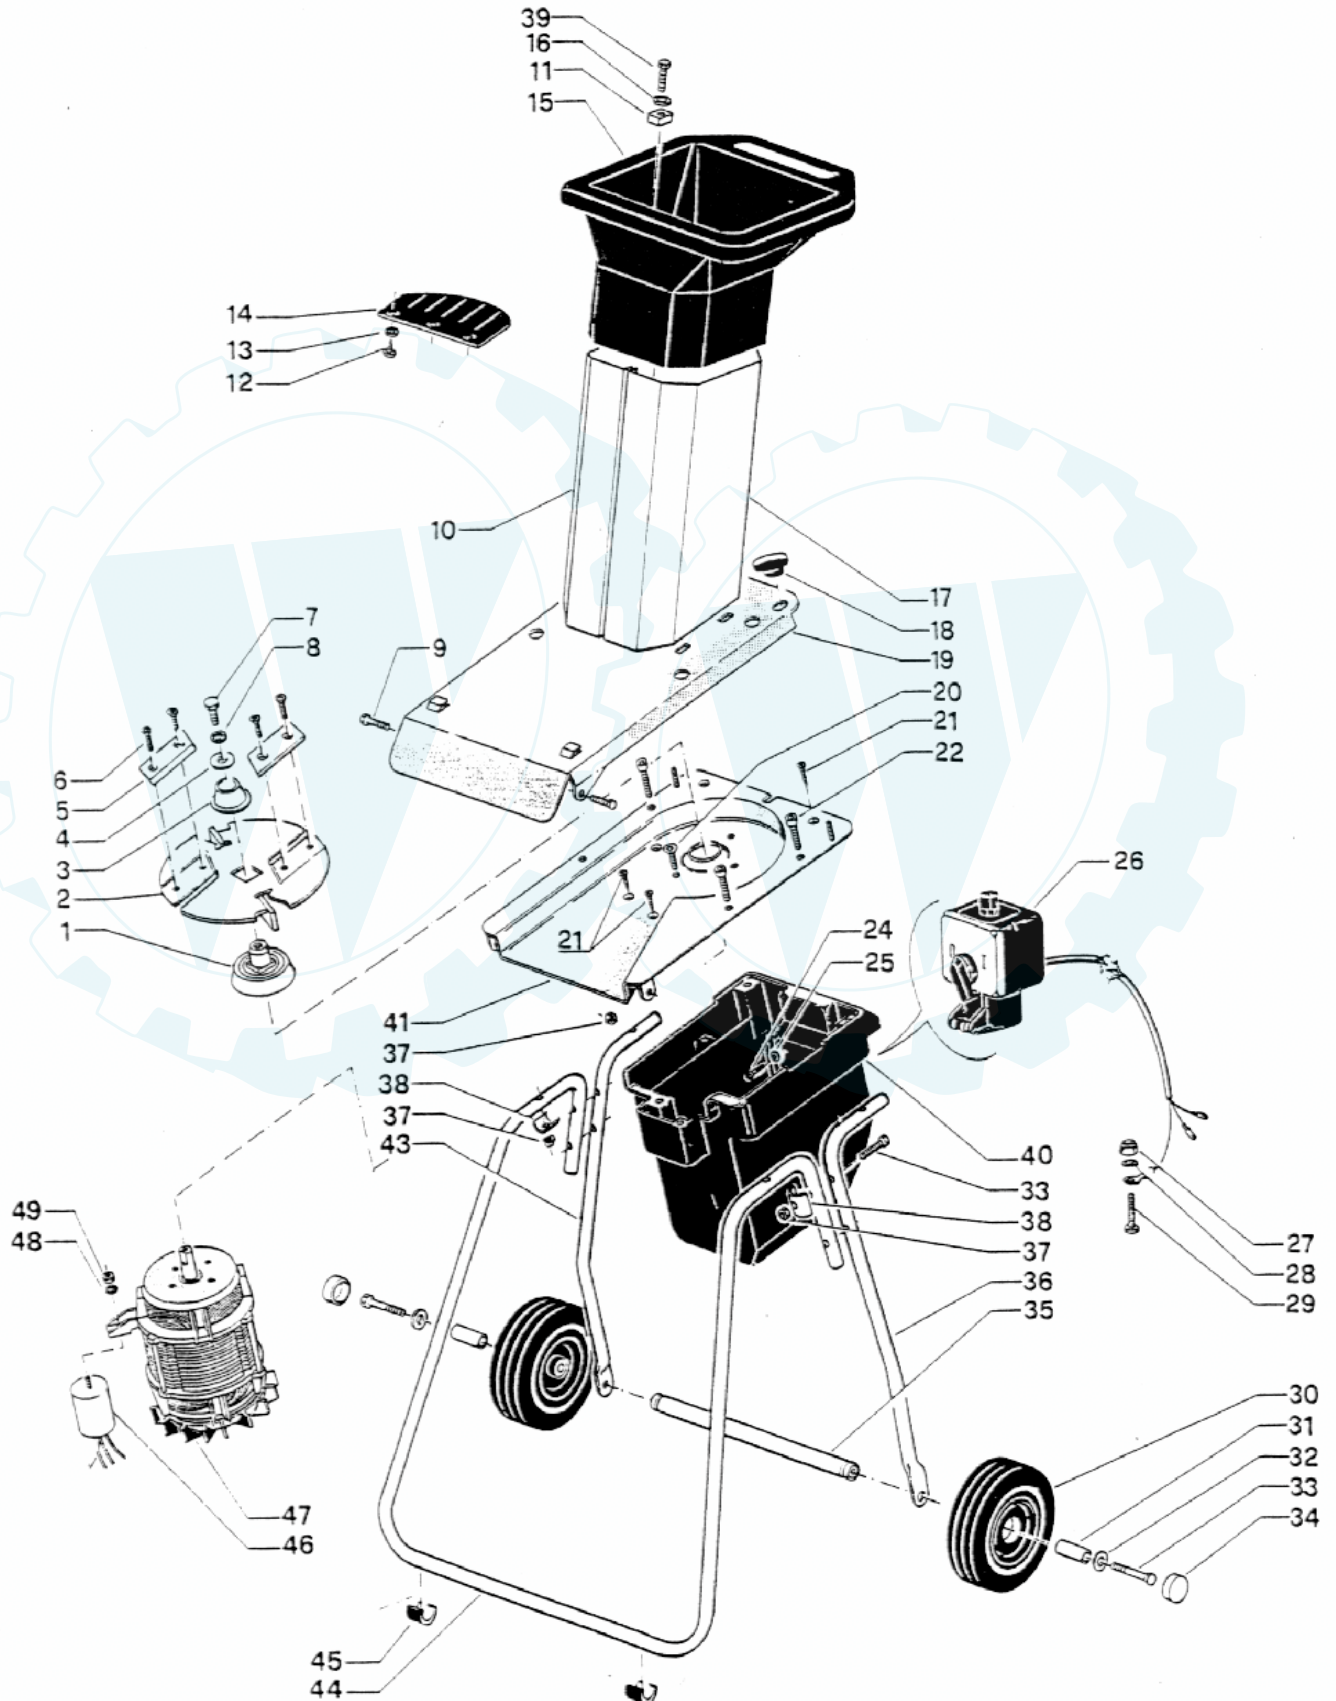

# Elektro Häcksler Super Cut 2200 W

Art. Nr.: 26035

Seite 2 von 2

# Elektro Häcksler Super Cut 2200 W

Art. Nr.: 26035

POS.	CODICE	Q.TÀ	POS.	CODICE	Q.TÀ
1	261870	2	41	362050	1
2	361860	1	43	361950	1
3	261880	1	44	374610	1
4	262010	1	45	474640	2
5	261800	2	46	262020	1
6	165650	4	47	274180	1
7	140230	1	48	145480	1
8	145480	1	49	146410	1
9	165860	2			
10	474220	1			
11	279700	4			
12	164010	3			
13	340290	3			
14	261830	1			
15	474200	1			
16	144750	4			
17	474210	1			
18	274170	2			
19	374630	1			
20	165530	4			
21	165540	6			
22	165520	4			
24	142370	4			
25	146110	4			
SG 262040 => 26	262150 (SG1.5)	1			
	262160 (SG1.7/1.8)	1			
	262170 (SG2.0/2.2)	1			
27	106440	1			
28	142360	1			
29	142760	1			
30	260150	2			
31	261970	2			
32	144460	2			
33	165510	2			
34	246550	2			
35	361960	1			
36	361940	1			
37	144450	10			
38	362180	12			
39	179690	4			
40	461820	1			